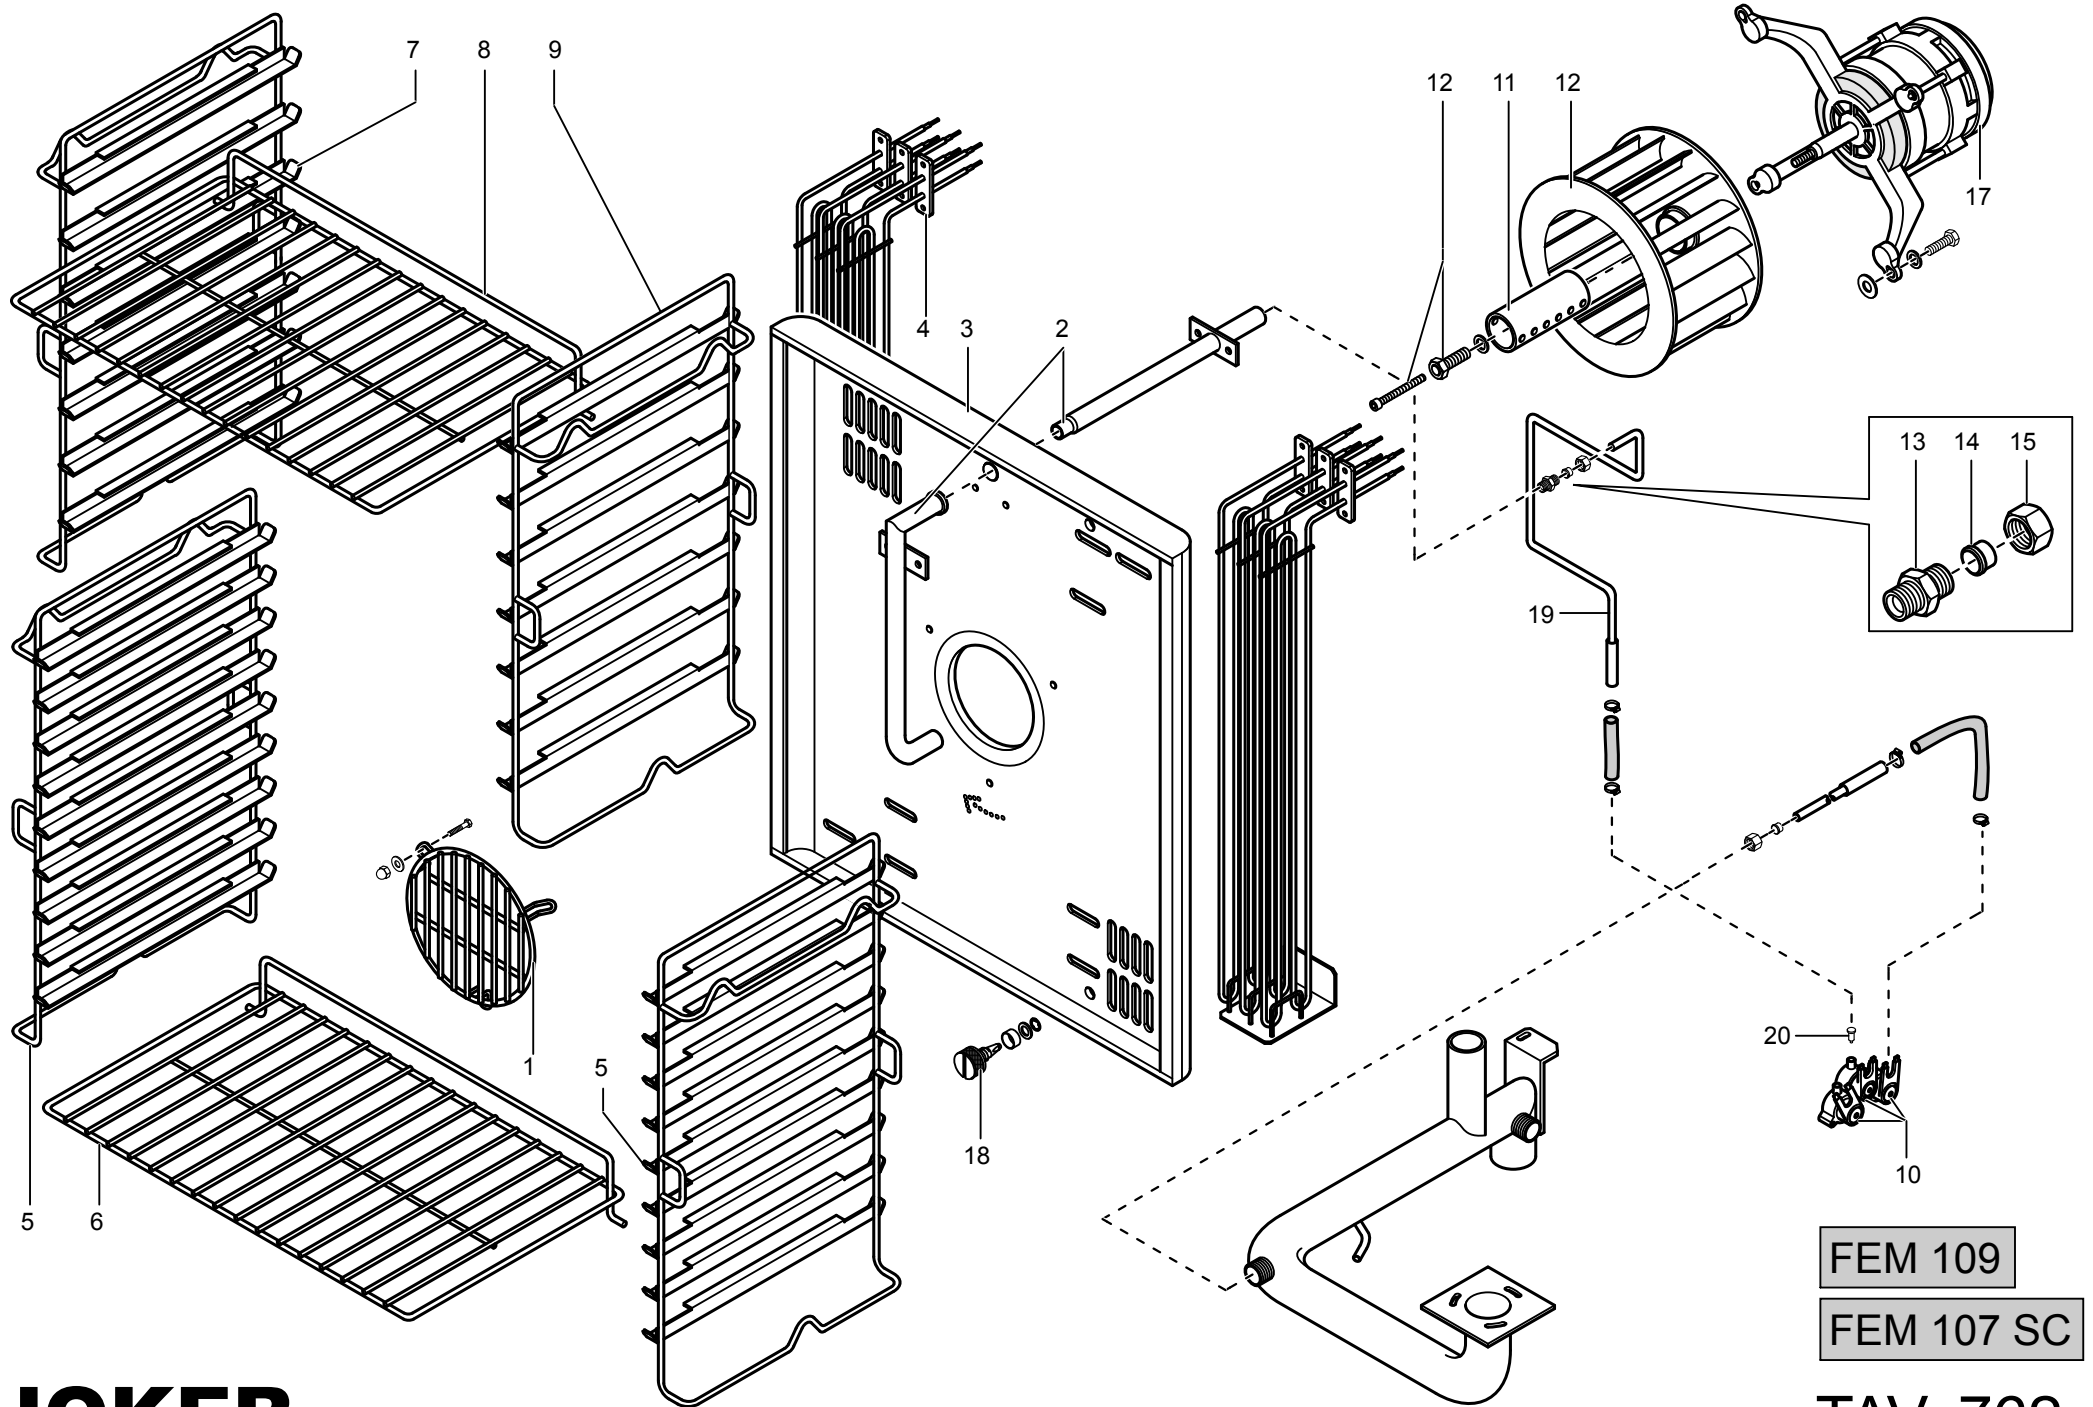

FEM 107

FEM 107 SC

JOKER

TAV. 764

FORNI TAV. 764	1	RTFOC00505	MASCHER.CRUS.FGMD107SC FRONT.	MASQUE FRONTAL	FRONT FRONTAL	ABDECKUNG VORNE
FORNI TAV. 764	10	RTFOC00786	RELAIS FCV.3TF3000-0AL2	RELAIS	RELAY	RELAIS
FORNI TAV. 764	11	RTFOC00173	T.L.FEM061/T120 5510522835	THERMOSTAT LIMITATEUR	THERMOSTAT LIMIT.	TERMOSTAT
FORNI TAV. 764	12	RTFOC00483	T.L.FCV/1T350 5510562800	THERMOSTAT LIMITATEUR	THERMOSTAT LIMIT. OVEN	LIMIT THERMOSTAT
FORNI TAV. 764	13	RTFOC00053	CONDENSATORE FCV 16152220MF450	CONDENSATEUR	CONDENS. MOTOR	CONDENS. MOTOR
FORNI TAV. 764	14	RTFOC00048	P/FUSIBILE+PIAS.FCV.VL04+VS0PT	PORTE-FUSIBLES	FUSE HOLDER	SICHERUNGSHALTER
FORNI TAV. 764	15	RTFOC00144	RELAIS	RELAIS	RELAY	RELAIS
FORNI TAV. 764	16	RTFOC00789	CONTATTI A.FCV.3TX4001-2A	AUXILIARIE CONTACT	AUXILIARY CONTACT	HILFSANSCHLÜSSE
FORNI TAV. 764	17	RTFOC00023	A/DISTURBO FCV.F43LN3100ZF00K	ANTI-PERTURBATION	ANTIJAMMING FILTER	FILTER A/STÖRUNG
FORNI TAV. 764	18	RTFOC00284	FUSIBILE 6,3 A	FUSIBLE 6,3 A	FUSIBLE 6,3 A	SICHERUNG 6,3 A
FORNI TAV. 764	19	RTBF900045	MORSETTIERA C4EF+SIMB/1-6	GROUPE DE CONNECTION 6 POLES	TERMINAL BLOCK 6 POLES	KLEMMBRETT 6 POLIG
FORNI TAV. 764	2	RTFOC00672	SCHEDA DISPLAY FGMD107 98X3	CARTE DISPLAY	SCHEME DISPLAY	SCHALTPLAN DISPLAY
FORNI TAV. 764	20	161390	SONDA Ø4	SONDE Ø4	PROBE Ø4	SONDE Ø4
FORNI TAV. 764	20	161389	SONDA CUORE Ø2	SONDE Ø2	PROBE Ø2	SONDE Ø2
FORNI TAV. 764	21	RTFOC00321	TERMOCOPPIA CAMERA	THERMOCOUPLE	THERMOELEMENT	THERMOELEMENT
FORNI TAV. 764	22	RTFOC00034	SONDA DI PRERISCALDO ACQUA BOILER	SONDE	PROBE	SONDE
FORNI TAV. 764	23	RTFOC00254	VENT.CALORE FEM109	VENTILATEUR CHALEUR	HEATFAN	WÄRMEVENTILATOR
FORNI TAV. 764	24	GAFOC00118	AS.CONV.CALORE FEM109	CONVOYEUR CHALEUR	HEAT CONVEYOR	WÄRMEUMWÄLZER
FORNI TAV. 764	25	RTFOC00312	A/DISTURBO FEC060 411132210	ANTI-PERTURBATION	ANTIJAMMING FILTER	FILTER A/STÖRUNG
FORNI TAV. 764	26	161565	RELAIS FCV 3TF3200-0AL2	RELAIS	RELAY	RELAIS
FORNI TAV. 764	27	161602	RELAIS	RELAIS	RELAY	RELAIS
FORNI TAV. 764	3	RTFOC00669	COMM.FGMD067 4647866823	COMMUTATEUR	COMMUTATOR	KOMMUTATORGRIFF
FORNI TAV. 764	4	160910	MANOPOLA	BOUTON	KNOB	DREHGRIFF
FORNI TAV. 764	5	RTFOC00667	MASCHER.CRUS.FGMD107 NEUTRA	MASQUE NEUTRE	COVER NEUTRAL	ABDECKUNG NEUTRAL
FORNI TAV. 764	6	161293	MASCHER.CRUS.FGMD107SC SONDA	MASQUE SONDEUSE	COVER PROBE	ABDECKUNG SONDE
FORNI TAV. 764	7	161285	TRASFORMATORE W=40	TRANSFORMATEUR	TRASFORMATOR	TRASFORMATOR
FORNI TAV. 764	8	RTFOC00673	SCHEDA SONDA FGMD107 98X2	SCHEDA EL. SONDE	SCHEME EL. PROBE	SCHALTPLAN EL. SONDE
FORNI TAV. 764	9	RTFOC00671	SCHEDA POTENZA FGMD107 050998	CARTE DE PUISSANCE	POWER SCHEME	SCHALTPLAN POTENZ