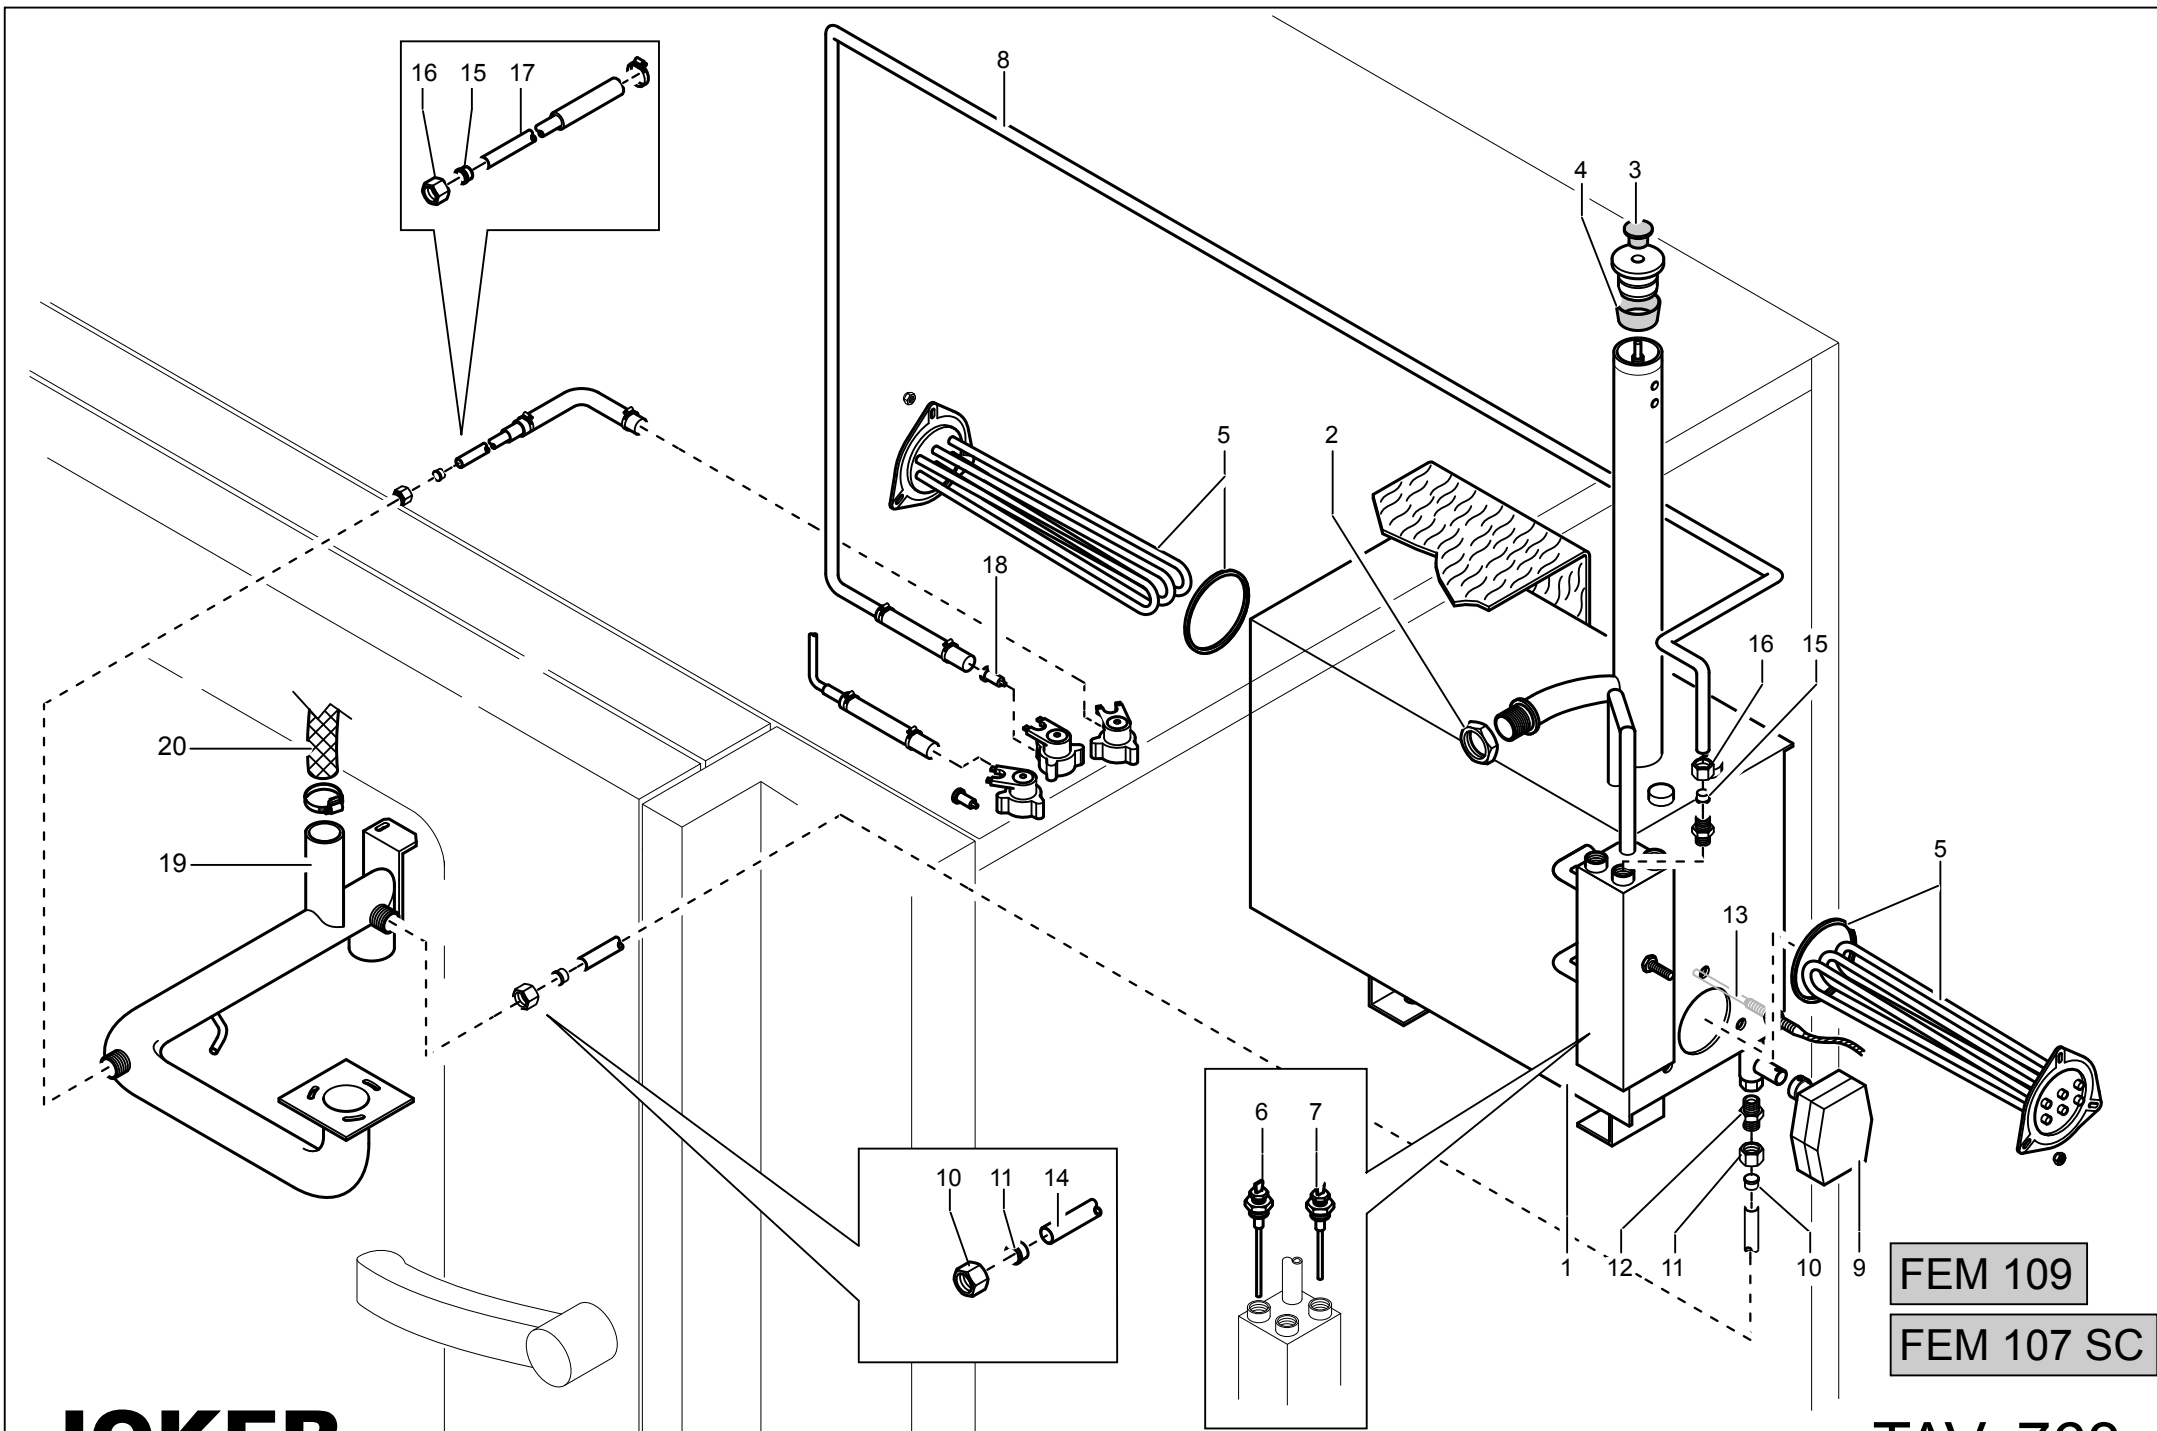

FEM 109

FEM 107 SC

JOKER

TAV. 763

FORNI TAV. 763	20	161508	TUBO GOMMA	TUBE EN CAOUTCHAUC	RUBBER PIPE	ROHR GUMMI
FORNI TAV. 763	1	GAFOC00084	BOILER E.FEM101	BOILER	BOILER	BOILER
FORNI TAV. 763	10	RTCP900088	BICONO D.14 CP	BICONE	DOUBLE CONE	DOPPELKONUS
FORNI TAV. 763	11	RTCP900089	CALOTTA OT.D.14 CP	ECROU	NUT	MUTTER
FORNI TAV. 763	12	RTCP900087	NIPLES CP OT/M/1/2"XM20/D.14	NIPLES 1/2" X M20	NIPLES 1/2" X M20	NIPPEL 1/2" X M20
FORNI TAV. 763	13	RTFOC00034	TERMOCOPPIA	THERMOCOUPLE	THERMCOPPIA	WAERMEPAAR
FORNI TAV. 763	14	RTFOC00522	TU.SCARICO ACQ.BOY.FEM100/1	TUBE DE DECHARGE DE L'EAU	WATER DISCHARGE PIPE	WASSERABLASSROHR
FORNI TAV. 763	15	RTCU900012	BICONO D.10	BICONE POUR TUYAU Ø 10	BICONE Ø10	ZWEIKEGEL Ø10
FORNI TAV. 763	16	RTCU900013	CALOTTA D.10	ECROU	NUT	MUTTER
FORNI TAV. 763	17	161521	TUBO ABBAT. VAPORE	TUYAU DÉTACHEMENT VAPEUR	PIPE STEAM	ROHR DAMPF
FORNI TAV. 763	18	RTFOC00145	REGOL. DI PORTATA BOILER 1,2 L/M (BIANCO)	REGULATEUR DE PORTÉE BOILER 1,2 L/M (BLANC)	BOILER FLOW REGULATOR 1.2 L/MIN (WHITE)	DURCHFLUSSREGLER BOILER 1.2 L/M (BIRNE)
FORNI TAV. 763	19	161212	RAMPA SC.COND.FGM100/1	RAMPE DU DÉCHARGEMENT CONDENSE	RAMP OUTLET COND.	DUNSTHAUBE
FORNI TAV. 763	2	RTFOC00186	DADO 3/4"ES.INOX FCVM	ECROU3/4"	NUT 3/4"	MUTTER 3/4"
FORNI TAV. 763	3	161660	MANOP.COND.FCV.TURCH.EKK25B	BOUTON	KNOB	DREHGRIF
FORNI TAV. 763	4	RTFOC00213	GUARNIZ.	GARNITURE	GASKET	DICHTUNG
FORNI TAV. 763	5	RTFOC00523	RESISTENZA KW6	RESISTANCE	RESISTANCE	WIEDERSTAND
FORNI TAV. 763	6	RTFOC00207	SONDA LIVELLO L=160 M/M	SONDE DE NIVEAU L=160 M/M	LEVEL PROBE L= 160 M/M	WASSERSTANDSANZEIGER L=160 M/M
FORNI TAV. 763	7	PAFOC00572	SONDA LIVELLO L=180 M/M	SONDE DE NIVEAU L=180 M/M	LEVEL PROBE L= 180 M/M	WASSERSTANDSANZEIGER L=180 M/M
FORNI TAV. 763	8	RTFOC00755	TU.AL.ACQ.BOILER FEM100/1	TUBE DE CHARGEMENT DE L'EAU	WATER FEEDING TAP	VERSORGUNGSROHR
FORNI TAV. 763	9	RTFOC00550	VALV.MOTORIZ.FCVM/1 TCR1/2	SOUPEPE MOTORIZE	MOTORIZED VALVE	MOTORGESTEUERTES VENTIL