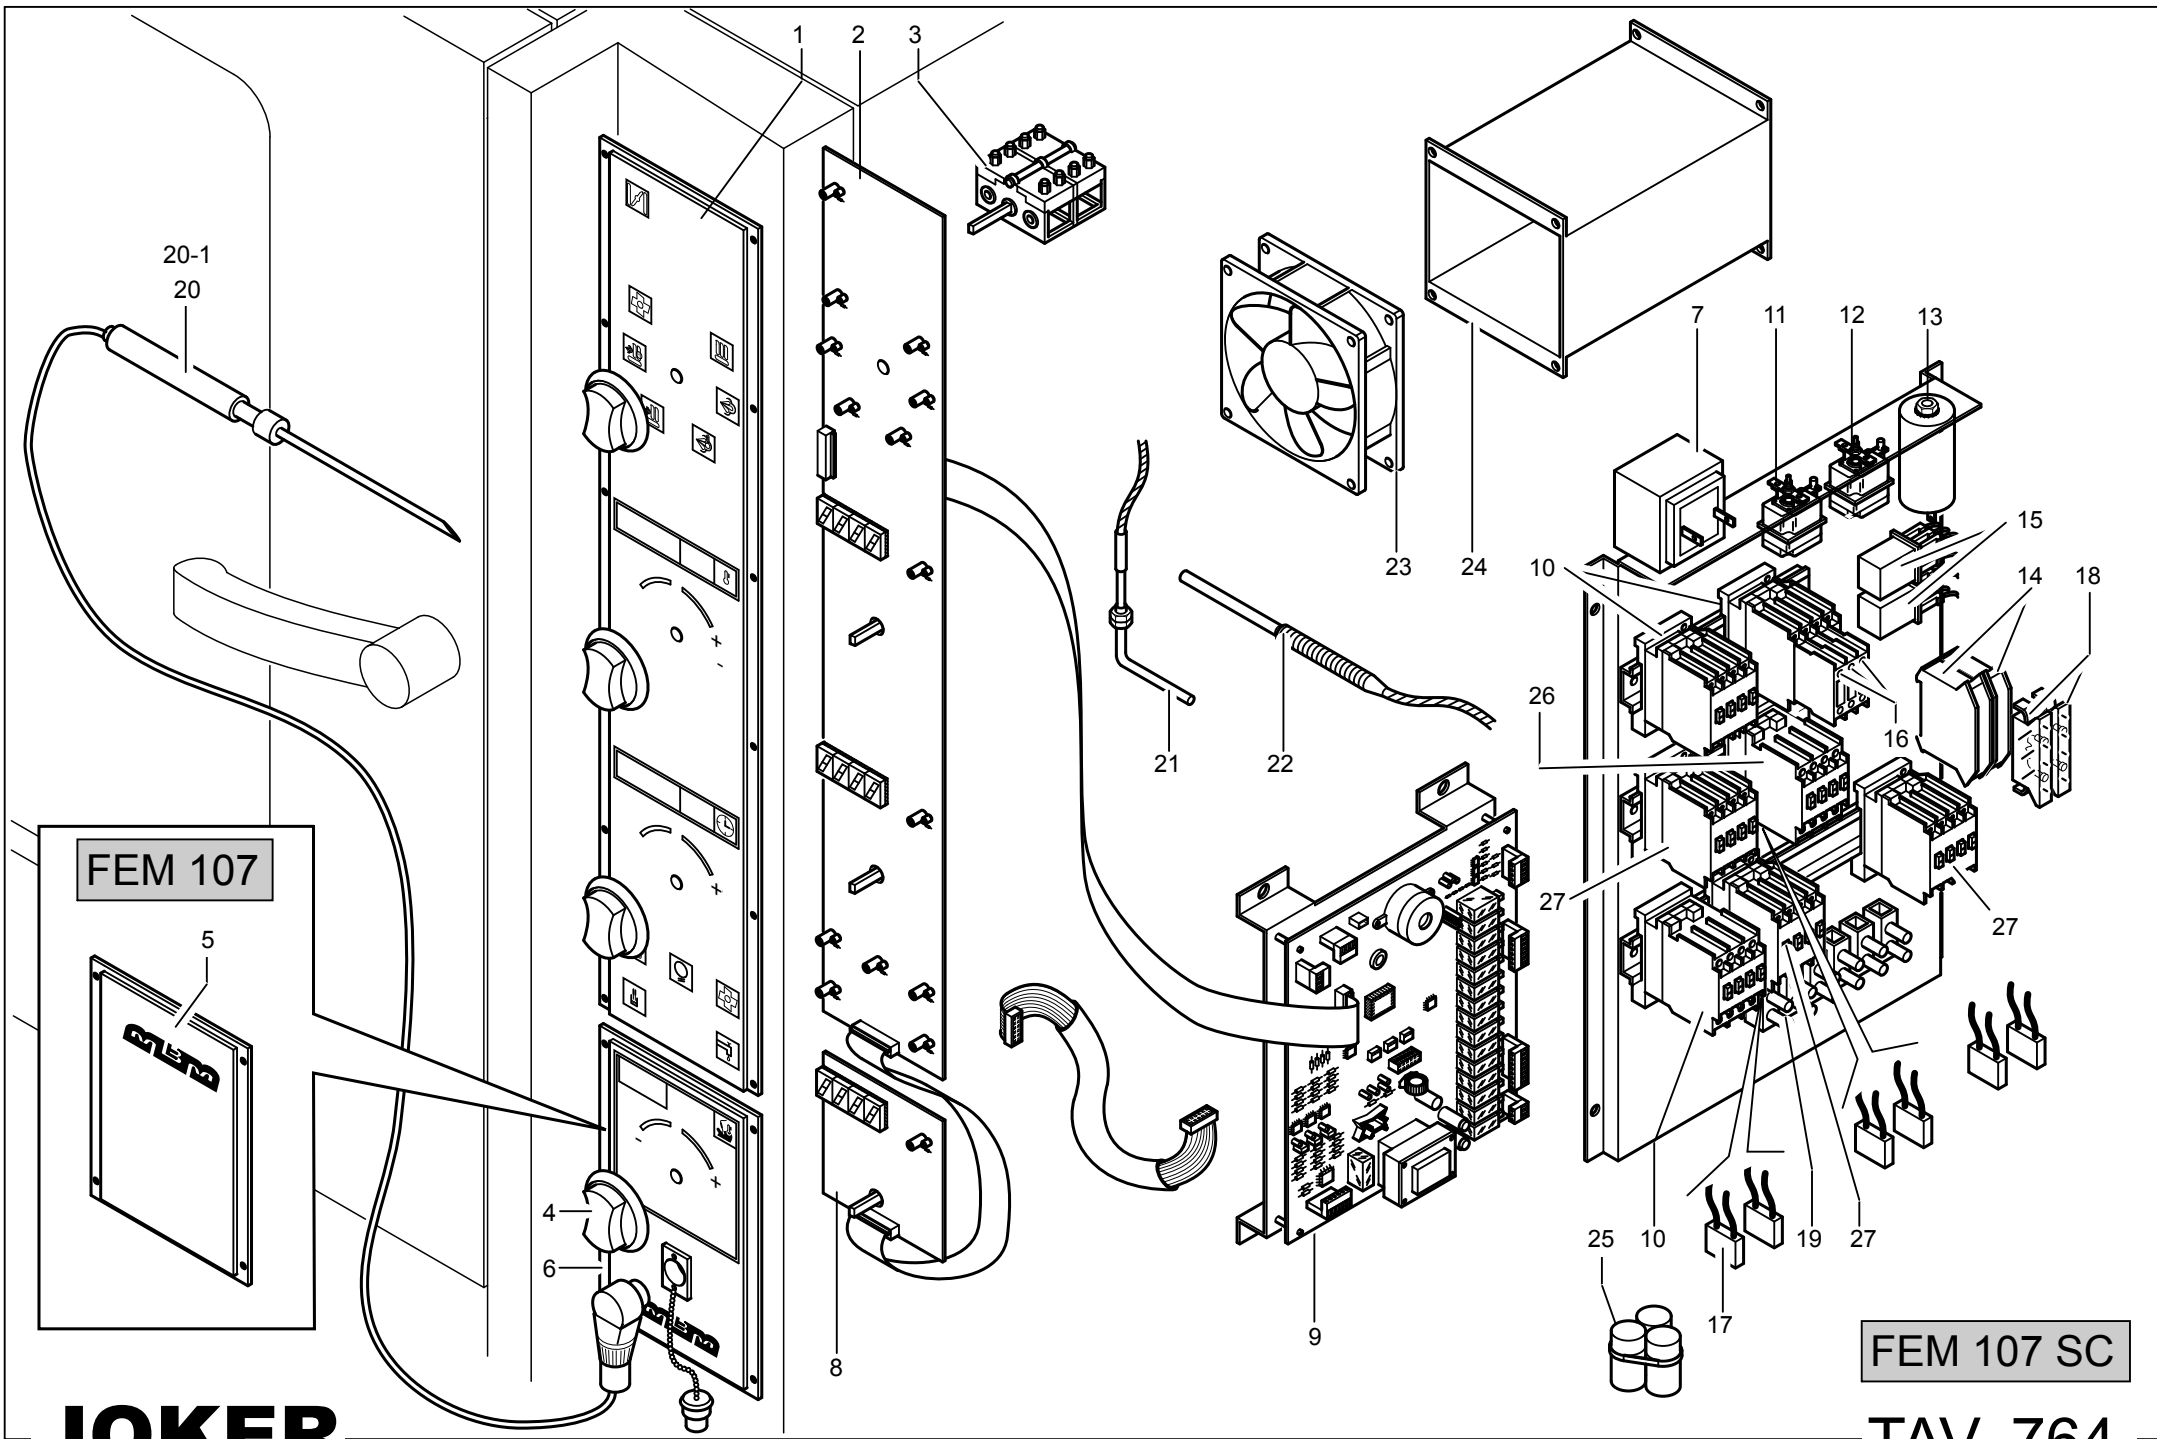

FEM 107

FEM 107 SC

JOKER

TAV. 764

FORNI TAV. 764	1	RTFOC00505	MASCHER.CRUS.FGMD107SC FRONT.	MASQUE FRONTAL	FRONT FRONTAL	ABDECKUNG VORNE
FORNI TAV. 764	10	RTFOC00786	RELAIS FCV.3TF3000-0AL2	RELAIS	RELAY	RELAIS
FORNI TAV. 764	11	RTFOC00173	T.L.FEM061/T120 5510522835	THERMOSTAT LIMITATEUR	THERMOSTAT LIMIT.	TERMOSTAT
FORNI TAV. 764	12	RTFOC00483	T.L.FCV/1T350 5510562800	THERMOSTAT LIMITATEUR	THERMOSTAT LIMIT. OVEN	LIMIT THERMOSTAT
FORNI TAV. 764	13	RTFOC00053	CONDENSATORE FCV 16152220MF450	CONDENSATEUR	CONDENS. MOTOR	CONDENS. MOTOR
FORNI TAV. 764	14	RTFOC00048	P/FUSIBILE+PIAS.FCV.VL04+VS0PT	PORTE-FUSIBLES	FUSE HOLDER	SICHERUNGSHALTER
FORNI TAV. 764	15	RTFOC00144	RELAIS	RELAIS	RELAY	RELAIS
FORNI TAV. 764	16	RTFOC00789	CONTATTI A.FCV.3TX4001-2A	AUXILIARIE CONTACT	AUXILIARY CONTACT	HILFSANSCHLÜSSE
FORNI TAV. 764	17	RTFOC00023	A/DISTURBO FCV.F43LN3100ZF00K	ANTI-PERTURBATION	ANTIJAMMING FILTER	FILTER A/STÖRUNG
FORNI TAV. 764	18	RTFOC00284	FUSIBILE 6,3 A	FUSIBLE 6,3 A	FUSIBLE 6,3 A	SICHERUNG 6,3 A
FORNI TAV. 764	19	RTBF900045	MORSETTIERA C4EF+SIMB/1-6	GROUPE DE CONNECTION 6 POLES	TERMINAL BLOCK 6 POLES	KLEMMBRETT 6 POLIG
FORNI TAV. 764	2	RTFOC00672	SCHEDA DISPLAY FGMD107 98X3	CARTE DISPLAY	SCHEME DISPLAY	SCHALTPLAN DISPLAY
FORNI TAV. 764	20	161390	SONDA Ø4	SONDE Ø4	PROBE Ø4	SONDE Ø4
FORNI TAV. 764	20	161389	SONDA CUORE Ø2	SONDE Ø2	PROBE Ø2	SONDE Ø2
FORNI TAV. 764	21	RTFOC00321	TERMOCOPPIA CAMERA	THERMOCOUPLE	THERMOELEMENT	THERMOELEMENT
FORNI TAV. 764	22	RTFOC00034	SONDA DI PRERISCALDO ACQUA BOILER	SONDE	PROBE	SONDE
FORNI TAV. 764	23	RTFOC00254	VENT.CALORE FEM109	VENTILATEUR CHALEUR	HEATFAN	WÄRMEVENTILATOR
FORNI TAV. 764	24	GAFOC00118	AS.CONV.CALORE FEM109	CONVOYEUR CHALEUR	HEAT CONVEYOR	WÄRMEUMWÄLZER
FORNI TAV. 764	25	RTFOC00312	A/DISTURBO FEC060 411132210	ANTI-PERTURBATION	ANTIJAMMING FILTER	FILTER A/STÖRUNG
FORNI TAV. 764	26	161565	RELAIS FCV 3TF3200-0AL2	RELAIS	RELAY	RELAIS
FORNI TAV. 764	27	161602	RELAIS	RELAIS	RELAY	RELAIS
FORNI TAV. 764	3	RTFOC00669	COMM.FGMD067 4647866823	COMMUTATEUR	COMMUTATOR	KOMMUTATORGRIFF
FORNI TAV. 764	4	160910	MANOPOLA	BOUTON	KNOB	DREHGRIFF
FORNI TAV. 764	5	RTFOC00667	MASCHER.CRUS.FGMD107 NEUTRA	MASQUE NEUTRE	COVER NEUTRAL	ABDECKUNG NEUTRAL
FORNI TAV. 764	6	161293	MASCHER.CRUS.FGMD107SC SONDA	MASQUE SONDEUSE	COVER PROBE	ABDECKUNG SONDE
FORNI TAV. 764	7	161285	TRASFORMATORE W=40	TRANSFORMATEUR	TRASFORMATOR	TRASFORMATOR
FORNI TAV. 764	8	RTFOC00673	SCHEDA SONDA FGMD107 98X2	SCHEDA EL. SONDE	SCHEME EL. PROBE	SCHALTPLAN EL. SONDE
FORNI TAV. 764	9	RTFOC00671	SCHEDA POTENZA FGMD107 050998	CARTE DE PUISSANCE	POWER SCHEME	SCHALTPLAN POTENZ